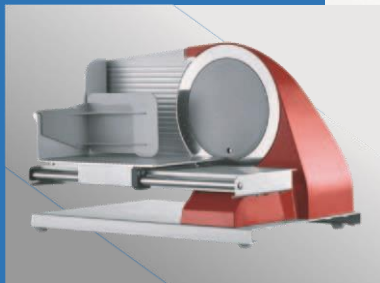

Haushalt

A 1960

Die Kleine
für daheim

Aluguss | Gradschnitt | Messer 190 mm | Stand 410 x 280 mm
Schnittdicke 0 - 15 mm | Schnittkapazität 190 x 140 mm

Die professionelle Kleine unserer Serie Haushalt vereint die wichtigsten Eigenschaften der Grossen auf kleinstem Raum. Ein Profi-Messer, gegossen und danach mit Hohlschliff versehen - nicht ein günstiges, aus einer Platte herausgestanztes Messer. Ein Metallgehäuse statt Plastik. Ein puristisches, reduziertes Design für eine einfache Reinigung. Die A 1960 glänzt zusätzlich mit einem Schlitten aus Metall. Damit unsere Haushaltmaschine trotz aller Professionalität nicht allzu technisch ausfällt, gibt's noch etwas Schnickschnack wie das rote Schneidebrett, welches immer griffbereit direkt in der Maschine verstaut ist dazu. Ausserdem den praktischen Mini-Slice Aufsatz, einen Messerschärfer und ein Messer-Demontage-System.

- Mini-Slice-Aufsatz für einfaches Schneiden von kleinerem Schneidgut in hauchdünne Scheiben
- Messer-Demontage-System zur einfachen und sicheren Messerentnahme
- Das Schneidebrett aus hochwertigem Kunststoff lässt sich direkt in der Maschine verstauen
- Freitragende Konstruktion für viel Platz für Teller und Platten direkt unter dem Messer
- Ein-/ Ausschalter mit Überlastschutz
- Grosse Schnittkapazität dank stufenloser Schnittdickeneinstellung und grossem Schlitten
- Simpel und sicher in der Bedienung
- Die nach vorne versetzte Messerachse garantiert einen sauberen Tranchenauslauf, kein Abknicken der Scheibe
- Getriebekondensator-Motor mit Direktantrieb, dauerhaft und langlebig
- Diamant-Messerschärfer für den perfekten Schliff des Profi-Messers